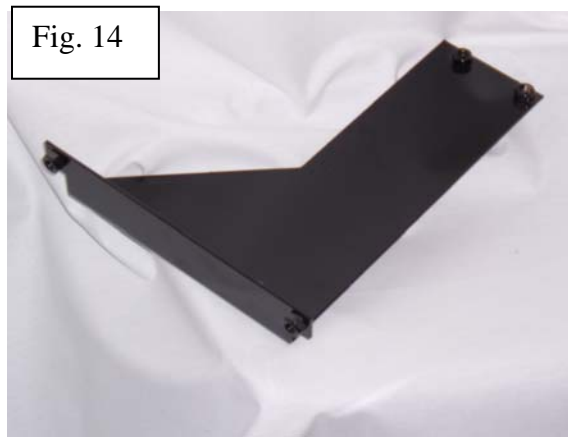

Fig. 14

Premier MW 5003-2
48" Bracket Set of (4 pcs.) Black