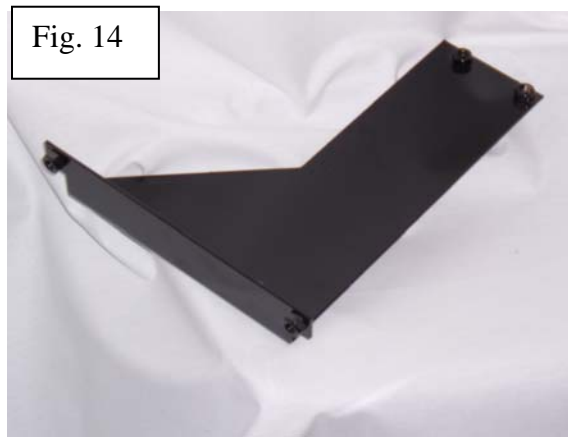

Fig. 11

Tokheim 6-416884
262A Ad Panel Tall, for Vapor Pump

Fig. 12

Gilbarco MW5011-1
Canopy Bracket Set (4 pcs.) Black

Fig. 13

Premier MW 5003-1
36" Bracket Set of (4 pcs.) Black

Fig. 14

Premier MW 5003-2
48" Bracket Set of (4 pcs.) Black